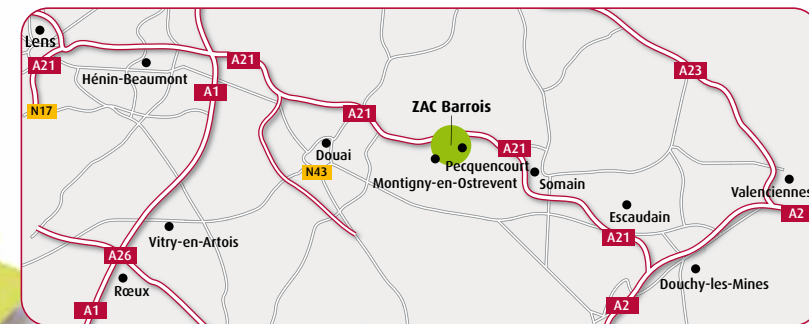

Les ACCÈS :

- A21 Lens - Douai - Valenciennes : accès immédiat
- A2 Valenciennes - Bruxelles : 8 km
- A1 Paris - Lille : 15 km
- A26 Calais - Reims : 35 km

Caractéristiques

- Bâtiment ossature bois
- Environnement paysager qualitatif
- Possibilité d'installation de panneaux solaires
- Gestion des eaux pluviales alternatives
- Architecture moderne et qualitative

Centre d'Affaires Artéa
2 rue Joseph-Marie Jacquard
BP 135 - 62803 LIÉVIN cedex
Tél. : 03 21 44 85 00
contactdeveco@adevia.fr - www.adevia.fr

tourisme - www.tourisme.com